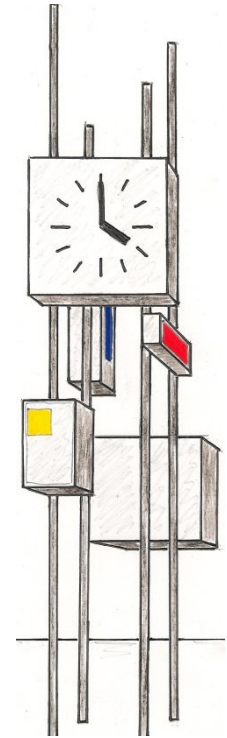

STADTSPIELWERK

Im Rahmen der Jubiläumsfeier „Winterthur750“ soll auf dem Merkurplatz eine 11 Meter hohe Eisenplastik als Hommage an die Industriestadt Winterthur aufgestellt werden.

- Es soll eine Attraktion sein, die auch nach dem Jubiläumsjahr 2014 erhalten bleiben wird.
- Winterthur ist die Stadt der Motoren, Lokomotiven und Ingenieure. Mit dem Stadtspielwerk soll diese Tradition aufgenommen und in zeitgenössischer Kunst fassbar gemacht werden.
- Das Spielwerk beinhaltet eine Zeitanzeige sowie verschiedene mechanische Spielwerke, die sich mehrmals am Tag in Gang setzen, ähnlich einer Tinguely-Maschine.

DAS STADTSPIELWERK BRAUCHT UNTERSTÜTZUNG!

Der Verein Stadtspielwerk Winterthur braucht die Hilfe von Sponsoren, Gönnern und Spendern, welche das Projekt mit einem finanziellen Beitrag unterstützen.

Seit Graf Rudolf von Habsburg im Jahr 1264 die Stadtrechtsurkunde für Winterthur ausstellte sind nun bald 750 Jahre vergangen. Mit Ihrer Spende von 10 Rappen für jedes Stadtrechtsjahr tragen Sie dazu bei, das einzigartige Projekt „Stadtspielwerk“ zu realisieren.

Mit 10 Rappen pro Jahr sind Sie dabei!

Herzlichen Dank für Ihre Spende von 75 Franken

Mit Ihrem Beitrag helfen Sie uns, eine bleibende Erinnerung an die Jubiläumsfeier „Winterthur750“ zu erschaffen.

Als kleines Dankeschön für Ihr Mittragen erhalten Sie als Auszeichnung den nummerierten Original-Labüsch-Pin und einen Eintrag auf der Spenderliste unserer Website.

Selbstverständlich sind auch höhere oder kleinere Spenden sehr willkommen.

Bankverbindung: CREDIT SUISSE, 8401 Winterthur
IBAN: CH94 0483 5145 5180 7100 0

Verein Stadtspielwerk Winterthur - www.stadtspielwerk.ch